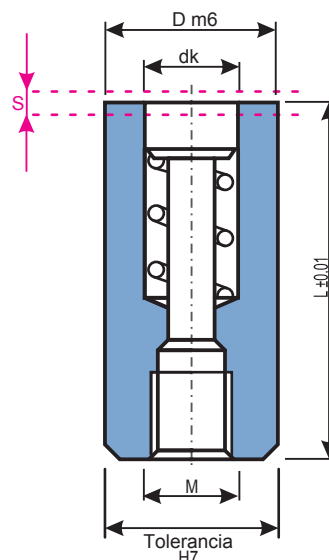

D k6	L	dk	S
5,0	13	3,1	0,20
6,0	17	3,1	0,20
8,0	20	4,6	0,25
10,0	20	4,6	0,25
12,0	25	6,4	0,50
16,0	33	8,4	0,60
20,0	33	11,0	0,60

Material / material:
1.4112
Acero inoxidable
Stainless steel

Dureza / hardened:
54 ± 2 HRC