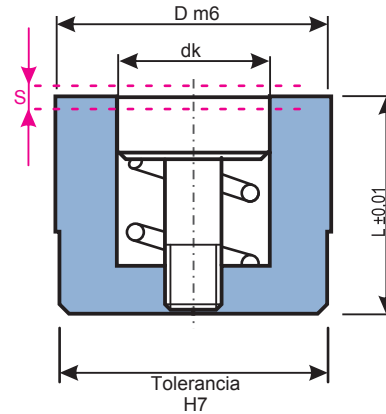

D m6	L	dk	S
5,0	8	2,4	0,20
6,0	8	3,1	0,20
8,0	10	4,4	0,25
10,0	12	5,2	0,25
12,0	14	6,2	0,35
16,0	14	8,2	0,35
20,0	16	11,0	0,35

Material / material:
1.4112
Acero inoxidable
Stainless steel

Dureza / hardened:
54 ± 2 HRC