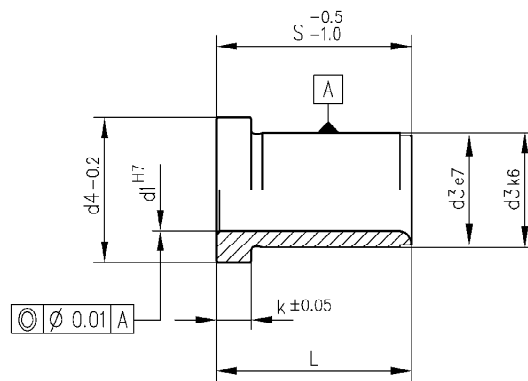

CVS Casquillo Serie standard

mat. ~1.7131 ca. 60Hrc

Artículo Nr.- 05702

FORMA DE PEDIDO:
GVS - L x S

(ejemplo: GVS - 9 x 9)

k	d4	d3	d1	L	S
3	16	14	9/10	9	9
				12	12
				17	17
				22	22
				27	27
				36	36
				46	46
				46	56
				66	66
6	23	18	12	17	17
				22	22
				27	27
				36	36
				46	46
				56	56
6	25	20	14/15	12	12
				17	17
				22	22
				27	27
				36	36
				46	46
				56	56
				56	66
				76	76
				86	86
				96	96
6	27	22	16	17	17
				22	22
				27	27
				36	36
				46	46
				56	56
6	31	26	18/20	17	17
				22	22
				27	27
				36	36
				46	46

k	d4	d3	d1	L	S
6	31	26	18/20	56	56
				66	66
				76	76
				76	86
				96	96
				116	116
6	35	30	22/24	17	17
				22	22
				27	27
				36	36
				46	46
				56	56
				66	66
				76	76
				86	86
				96	96
				96	116
				136	136
				156	156
6	47	42	30/32	27	27
				36	36
				46	46
				56	56
				66	66
				76	76
				86	86
				96	96
				116	116
				116	136
				156	156
				176	176
10	60	54	40/42	46	46
				56	56
				66	66
				76	76
				86	86
				96	96

k	d4	d3	d1	L	S
10	60	54	40/42	116	116
				136	136
				136	136
				196	196
				246	246
10	72	66	50	76	76
				96	96
				116	116
				136	136
				136	156
				196	196
20	86	80	60	76	76
				96	96
				116	116
				136	136
				136	136
				136	156
				196	196
				246	246