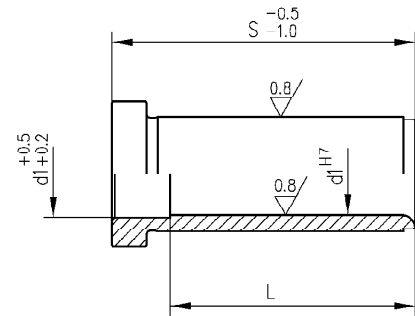

CVS Casquillo Serie standard

mat. ~1.7131 ca. 60Hrc

Artículo Nr.- 05702

FORMA DE PEDIDO:
GVS - L x S

(ejemplo: GVS - 9 x 9)

k	d4	d3	d1	L	S
3	16	14	9/10	9	9
				12	12
				17	17
				22	22
				27	27
				36	36
				46	46
				46	56
				66	66
6	23	18	12	17	17
				22	22
				27	27
				36	36
				46	46
				56	56
6	25	20	14/15	12	12
				17	17
				22	22
				27	27
				36	36
				46	46
				56	56
				56	66
				76	76
				86	86
				96	96
6	27	22	16	17	17
				22	22
				27	27
				36	36
				46	46
				56	56
6	31	26	18/20	17	17
				22	22
				27	27
				36	36
				46	46

k	d4	d3	d1	L	S
6	31	26	18/20	56	56
				66	66
				76	76
				76	86
				96	96
				116	116
6	35	30	22/24	17	17
				22	22
				27	27
				36	36
				46	46
				56	56
				66	66
				76	76
				86	86
				96	96
				96	116
				136	136
				156	156
6	47	42	30/32	27	27
				36	36
				46	46
				56	56
				66	66
				76	76
				86	86
				96	96
				116	116
				116	136
				156	156
				176	176
10	60	54	40/42	46	46
				56	56
				66	66
				76	76
				86	86
				96	96

k	d4	d3	d1	L	S
10	60	54	40/42	116	116
				136	136
				136	136
				196	196
				246	246
10	72	66	50	76	76
				96	96
				116	116
				136	136
				136	156
				196	196
20	86	80	60	76	76
				96	96
				116	116
				136	136
				136	136
				136	156
				196	196
				246	246